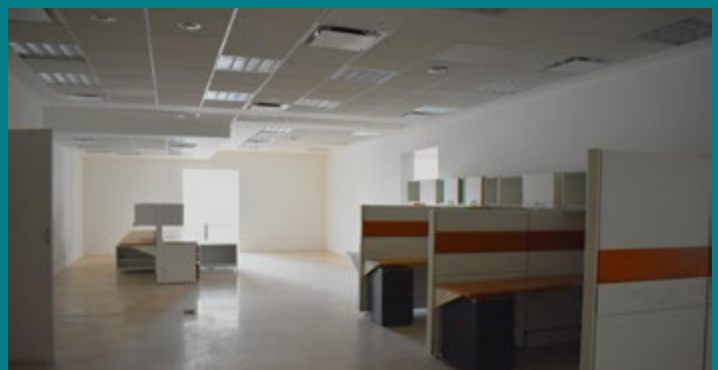

ARCOS ORIENTE

Oficina en el **conjunto corporativo más exclusivo** de la CDMX

EN RENTA
500 M²
DE OFICINAS
DISPONIBLES

OFICINA ACONDICIONADA
con acabados de lujo

UBICACIÓN PRIVILEGIADA en el conjunto corporativo Arcos Oriente

500 M² disponibles en piso 1.

EXCELENTE CONECTIVIDAD a través de importantes vialidades

EDIFICIO CLASE A+ emblemático en el corredor Bosques

DISPONIBILIDAD inmediata

Estacionamiento:
1 CAJÓN @ 30 M²

PLANO

- 1 Acceso
- 2 Recepción
- 3 Oficina Privada
- 4 Cocineta
- 5 Área de trabajo abierta
- 6 Sala de Juntas
- 7 Bodega
- 8 Site