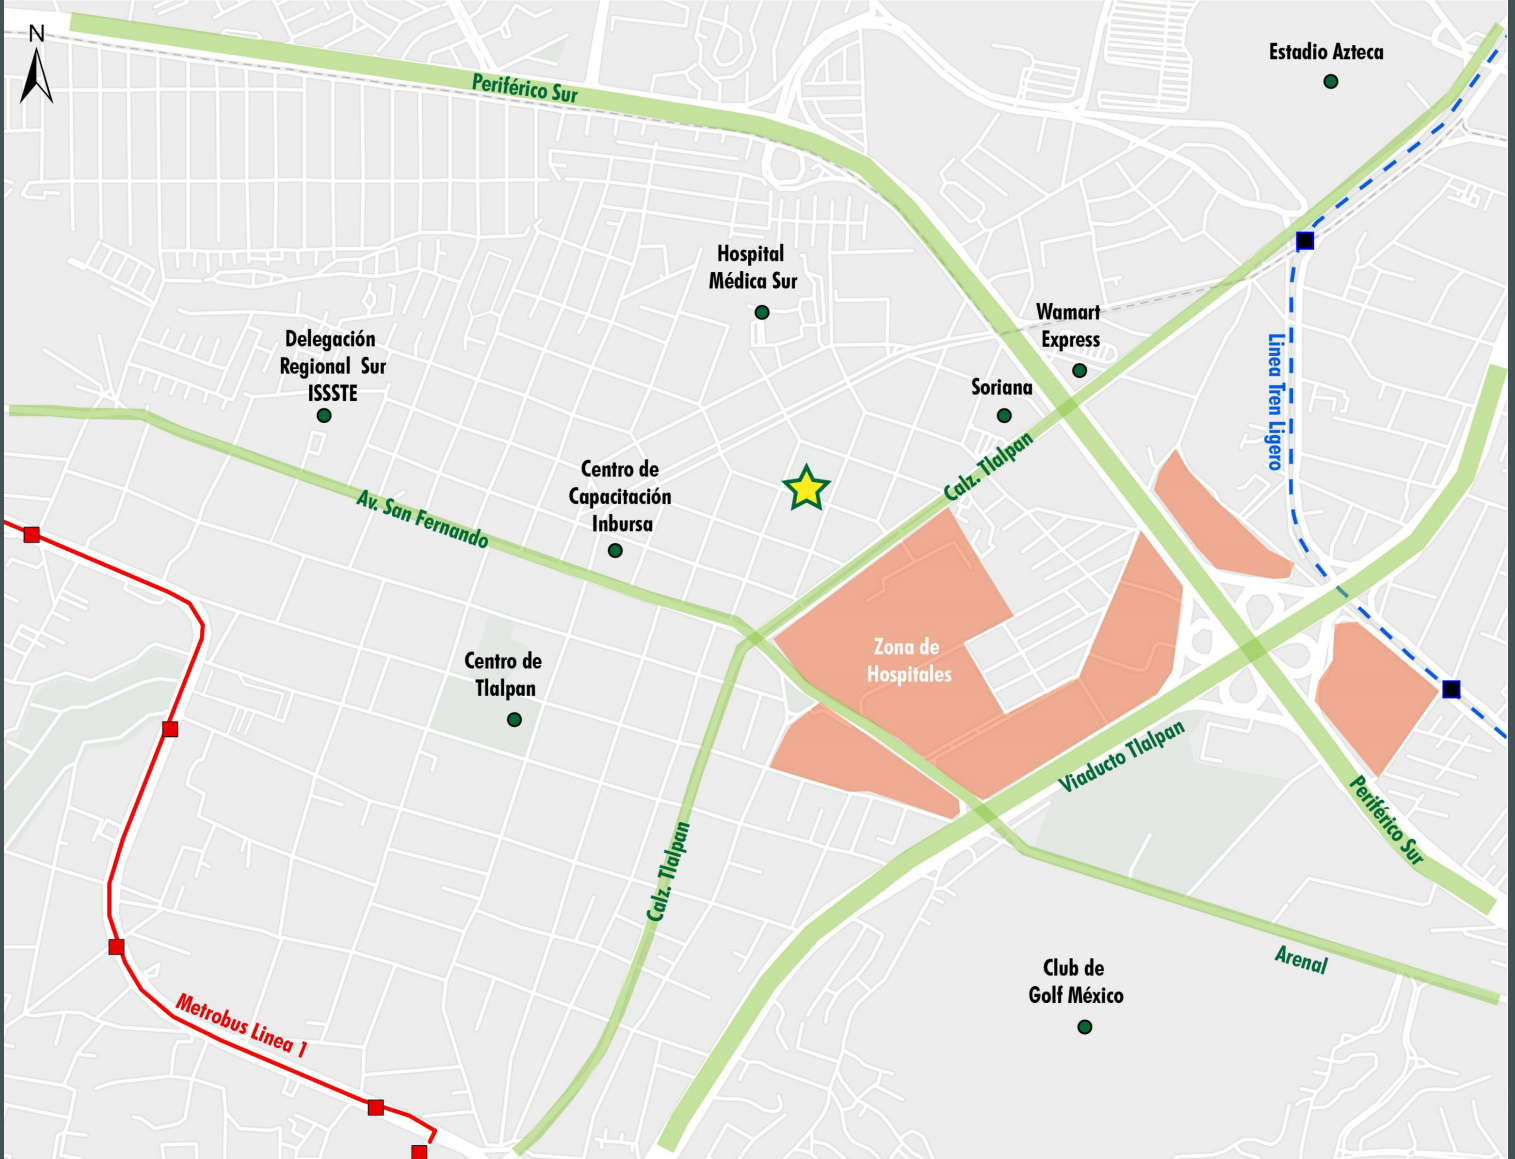

Institución Educativa

Chimalcoyotl 37, Col. Toriello Guerra, Del. Tlalpan,
C.P. 14050 Ciudad de México.

EN VENTA / RENTA

Contacto

Rodrigo Carrasco
Associate

+1 (52) 55 4165 7473

rodrigo.carrasco@cbre.com

Pedro Vivanco
Associate

+1 (52) 55 4166 3811

pedro.vivanco@cbre.com

© 2022 CBRE, Inc. All rights reserved. This information has been obtained from sources believed reliable, but has not been verified for accuracy or completeness. You should conduct a careful, independent investigation of the property and verify all information. Any reliance on this information is solely at your own risk. CBRE and the CBRE logo are service marks of CBRE, Inc. All other marks displayed on this document are the property of their respective owners, and the use of such logos does not imply any affiliation with or endorsement of CBRE. Photos herein are the property of their respective owners. Use of these images without the express written consent of the owner is prohibited.