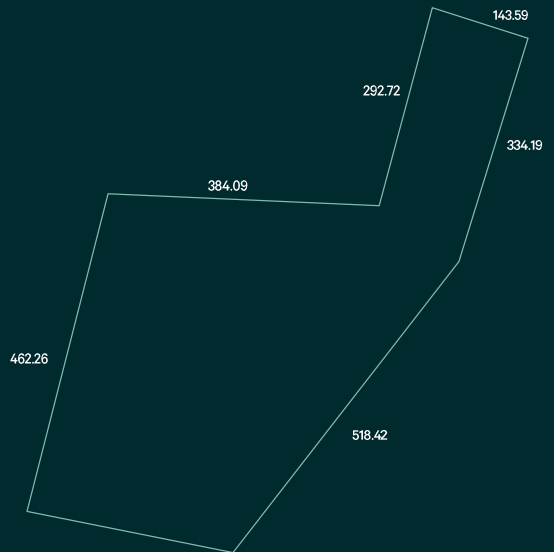

- Servicios en ambos predios, tales como agua, drenaje y energía eléctrica, así como red de gas natural.
- Se pueden vender juntos o por separado los terrenos
- Ideal para agroindustria

CONTACTO
Franz Esteves
+52 55 4540 1476
franz.esteves@cbre.com

Eduardo Alarcon
+52 462 121 6908
eduardo.alarcon@cbre.com