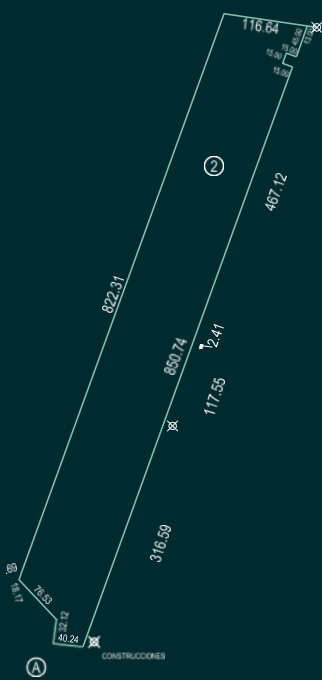

- Servicios en ambos predios, tales como agua, drenaje y energía eléctrica, así como red de gas natural.
- Se pueden vender juntos o por separado los terrenos
- Ideal para agroindustria

CONTACTO
Franz Esteves
+52 55 4540 1476
franz.esteves@cbre.com

Eduardo Alarcon
+52 462 121 6908
eduardo.alarcon@cbre.com