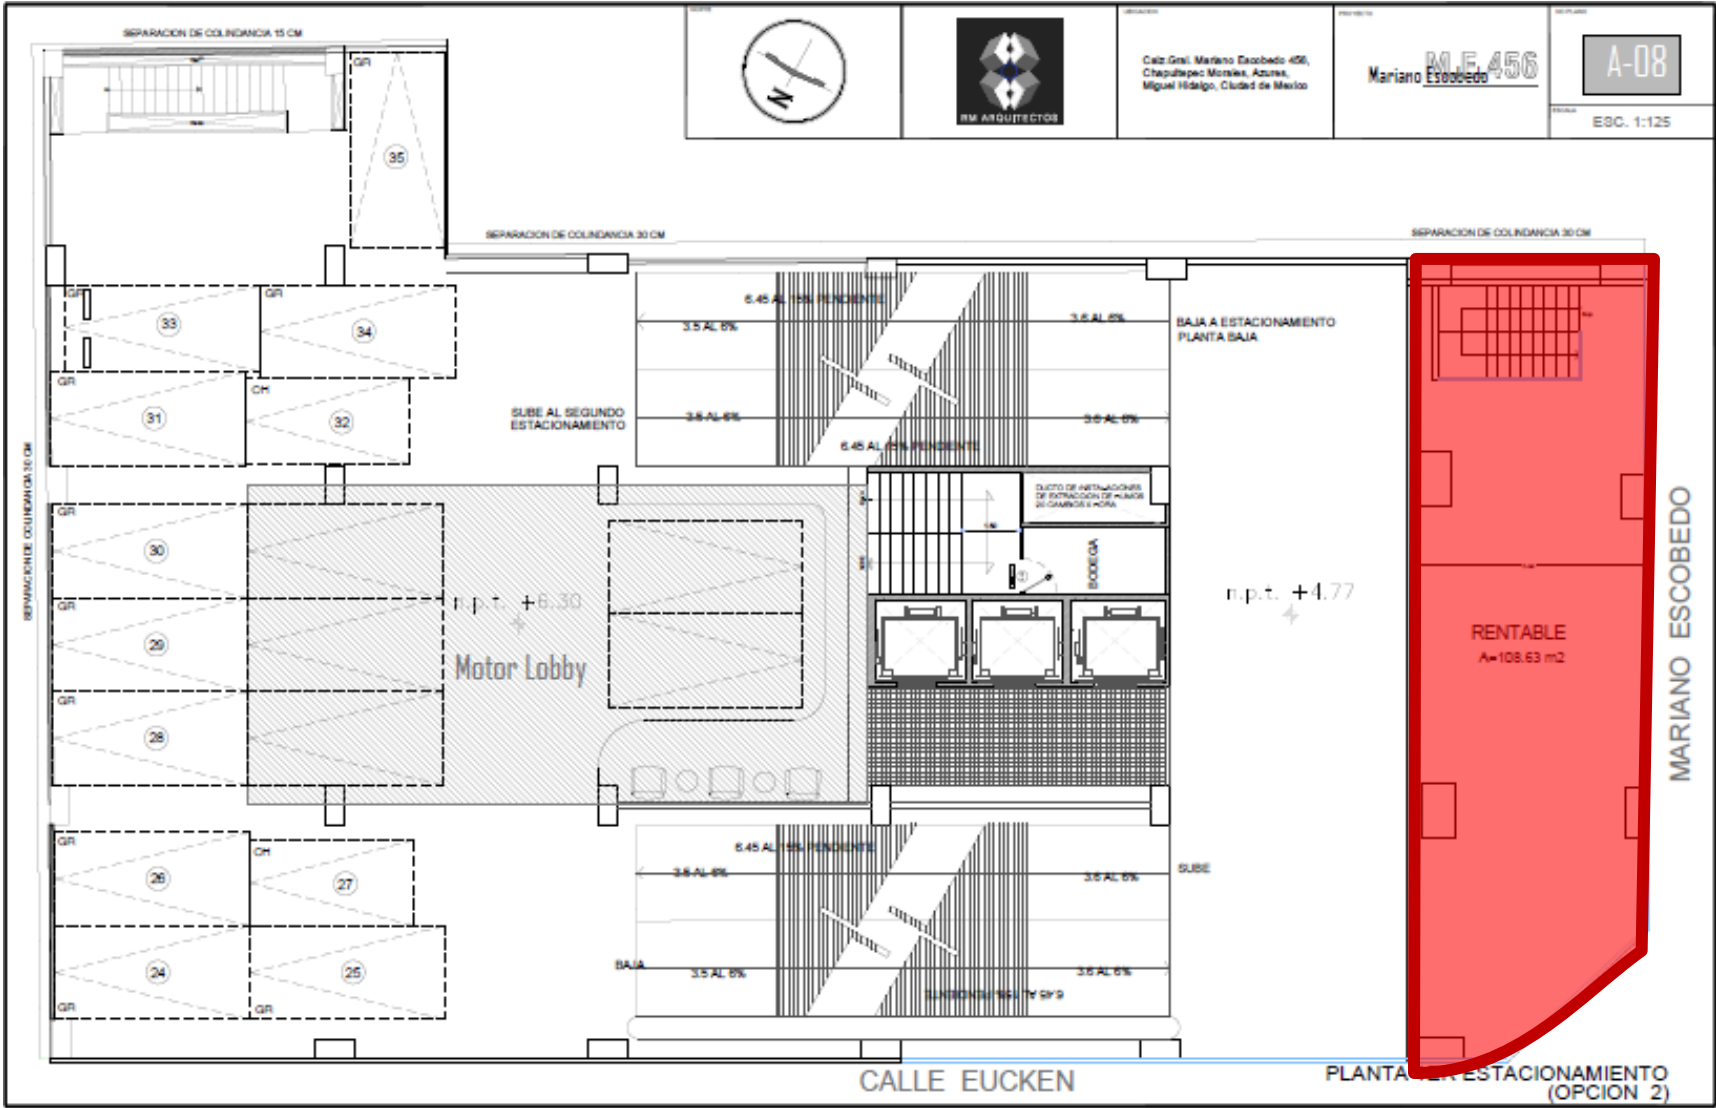

Plano Primer Estacionamiento

Calz. Gral. Mariano Escobedo 456
Chapultepec Morales, Anzures,
Miguel Hidalgo, 11590 Ciudad de
México, CDMX