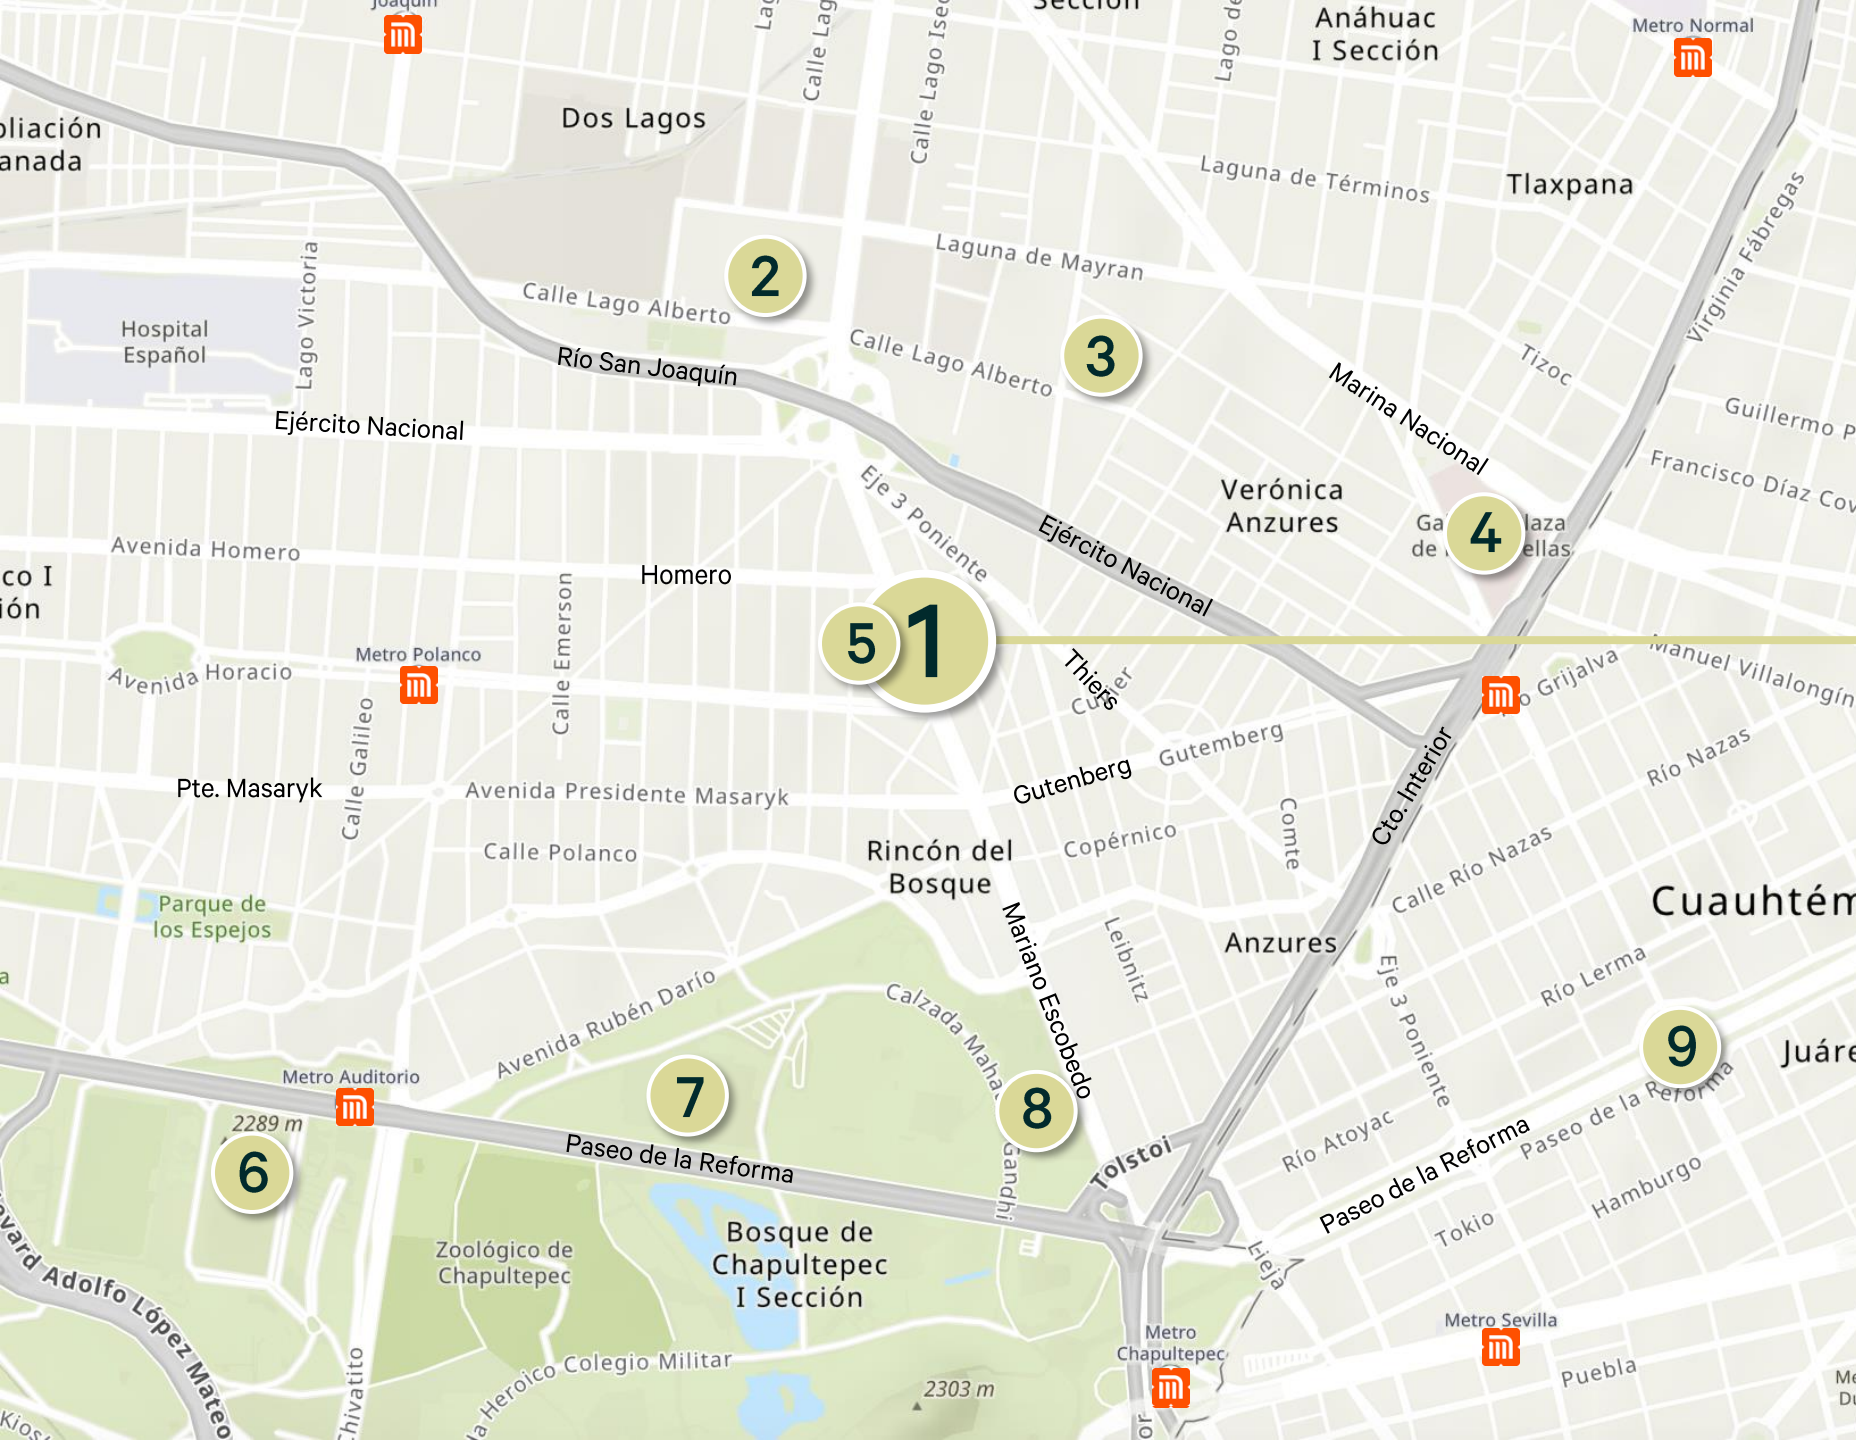

# Plano Primer Estacionamiento

Calz. Gral. Mariano Escobedo 456  
 Chapultepec Morales, Anzures,  
 Miguel Hidalgo, 11590 Ciudad de  
 México, CDMX

## Ubicación

**Calz. Gral. Mariano Escobedo 456**  
Chapultepec Morales, Anzures,  
Miguel Hidalgo, 11590 Ciudad de  
México, CDMX

1. La Propiedad
2. Parques Polanco
3. Parques Plaza
4. Plaza de las Estrellas
5. Liverpool Polanco
6. Auditorio Nacional
7. Museo Nacional de Antropología
8. Centro Deportivo Chapultepec
9. Ángel de la Independencia

<https://goo.gl/maps/Rwtbg1HGFeZMCcbc8>