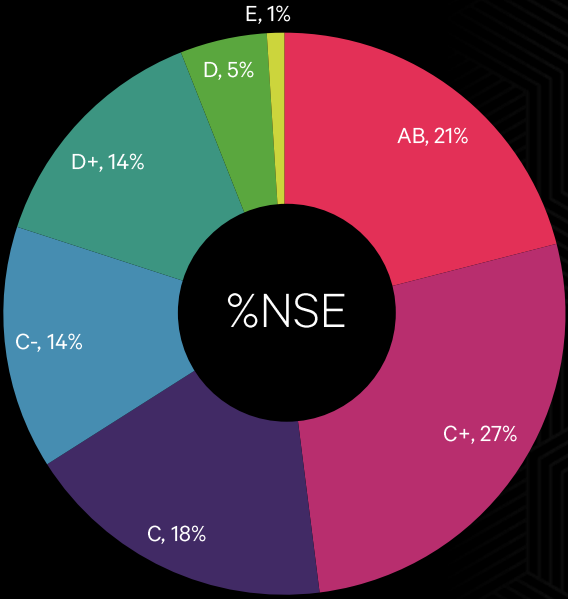

Información demográfica 3 km Radio

Población Total 3 Km	330,874
0-20 Centenials	65,320
21-41 Millenials	107,328
42-56 Generación X	88,587
57-75 Baby Boomers	44,372
Más 75	25,267
Hogares Totales	91,909