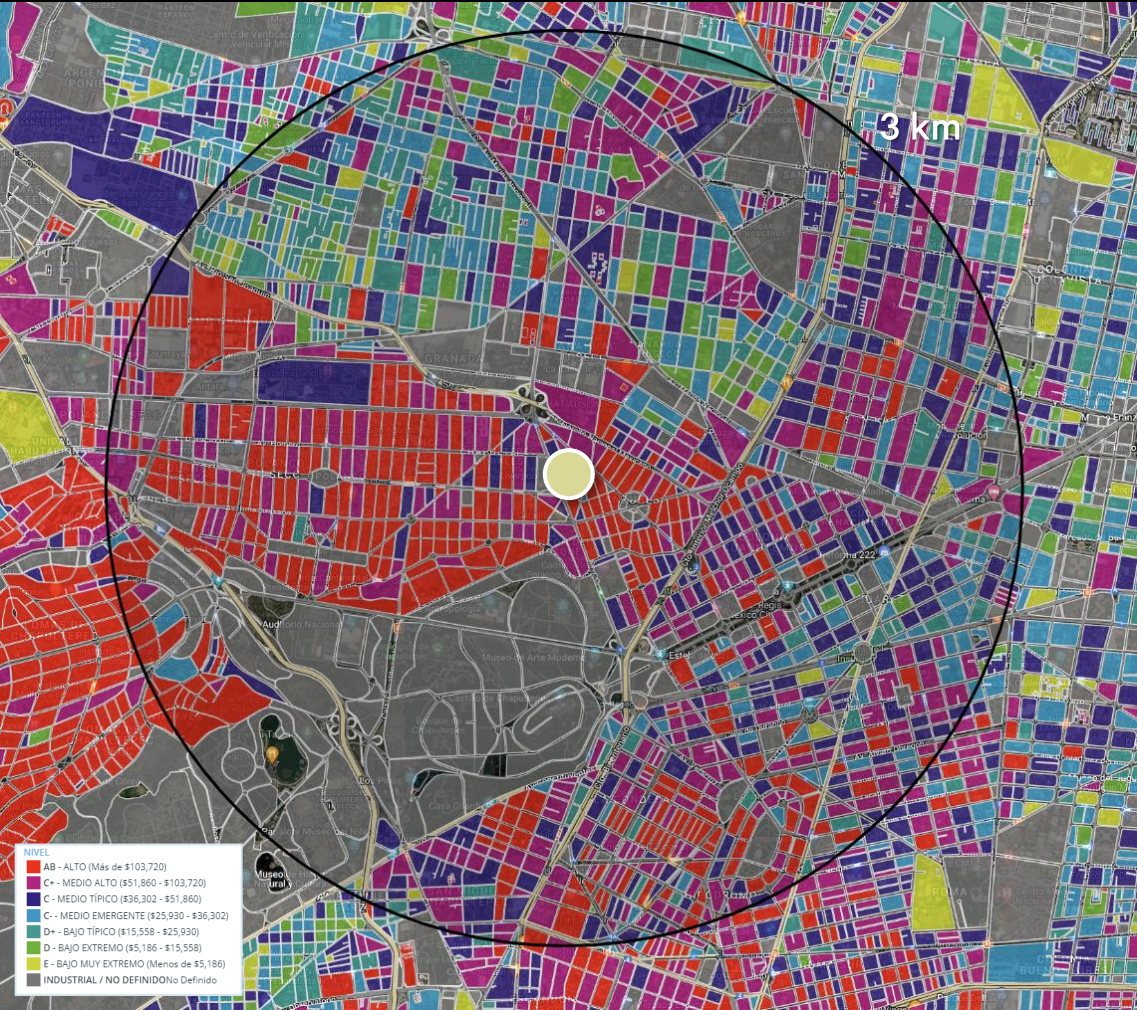

## Ubicación

**Calz. Gral. Mariano Escobedo 456**  
Chapultepec Morales, Anzures,  
Miguel Hidalgo, 11590 Ciudad de  
México, CDMX

1. La Propiedad
2. Parques Polanco
3. Parques Plaza
4. Plaza de las Estrellas
5. Liverpool Polanco
6. Auditorio Nacional
7. Museo Nacional de Antropología
8. Centro Deportivo Chapultepec
9. Ángel de la Independencia

<https://goo.gl/maps/Rwtbg1HGFeZMCcbc8>

# Información Demográfica